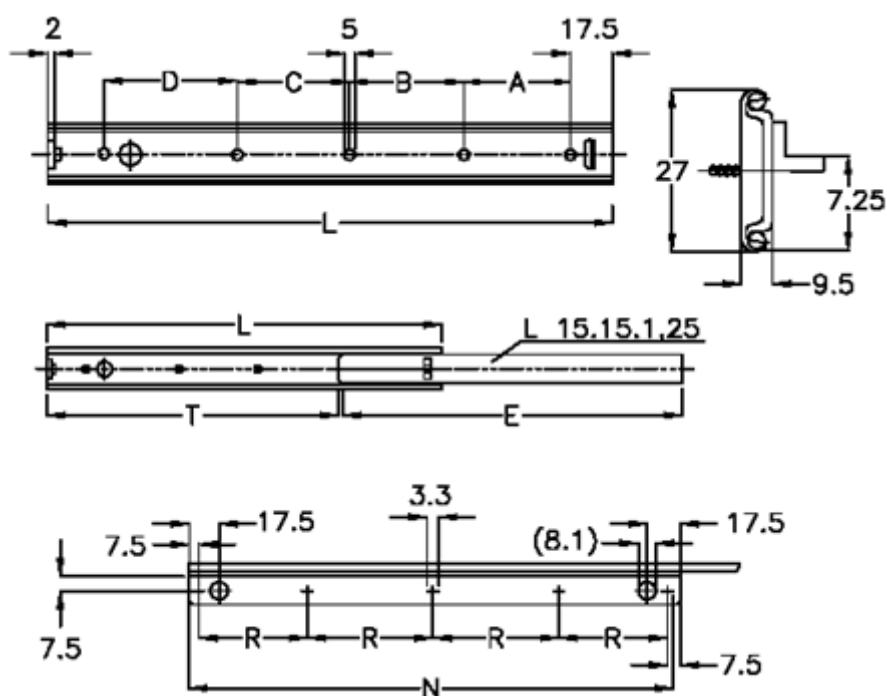

Varenummer: 11109052

Beskrivelse: Thomas Regout skuffeskinne 11109052 EMS2, 2led
indb.mål 450 mm / bæreevne 26 kg / udtræk 340 mm

Mål

A	= 96	R = 136.6
B	= 96	T = 340
Bæreevne sidemonteret	= 17	
C	= 96	
D	= 128	
E	= 423	
L	= 450	
N	= 425	